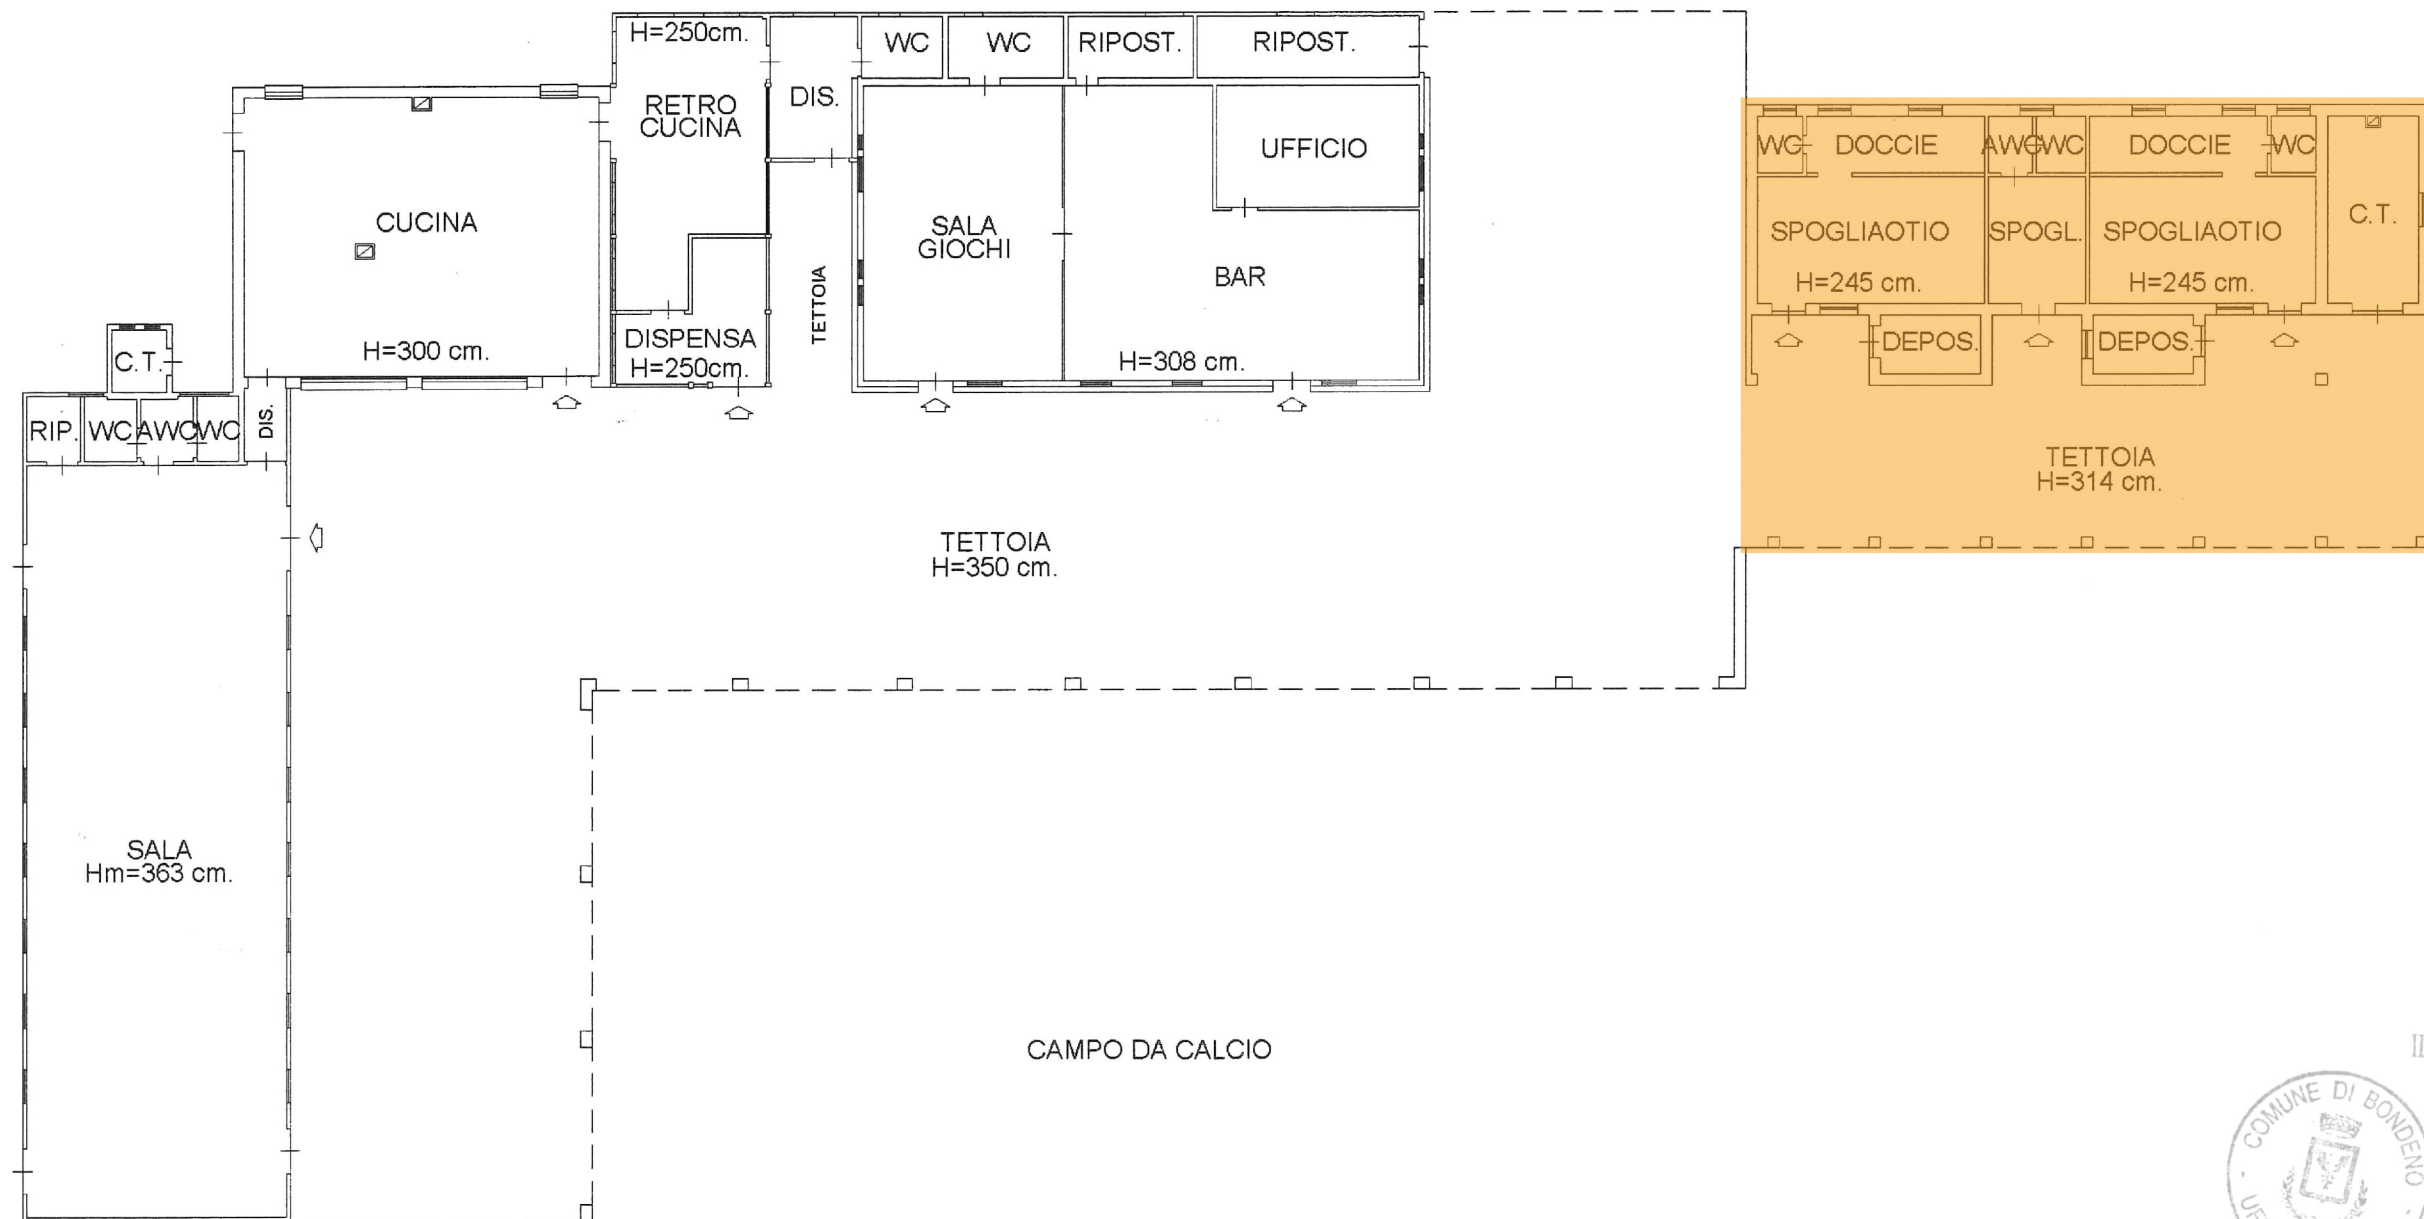

PIANTA PIANO TERRA

GEOMETRA
ALESSANDRO LODI

IL DIRIGENTE SETTORE TECNICO
Arch. Fabrizio Magnani